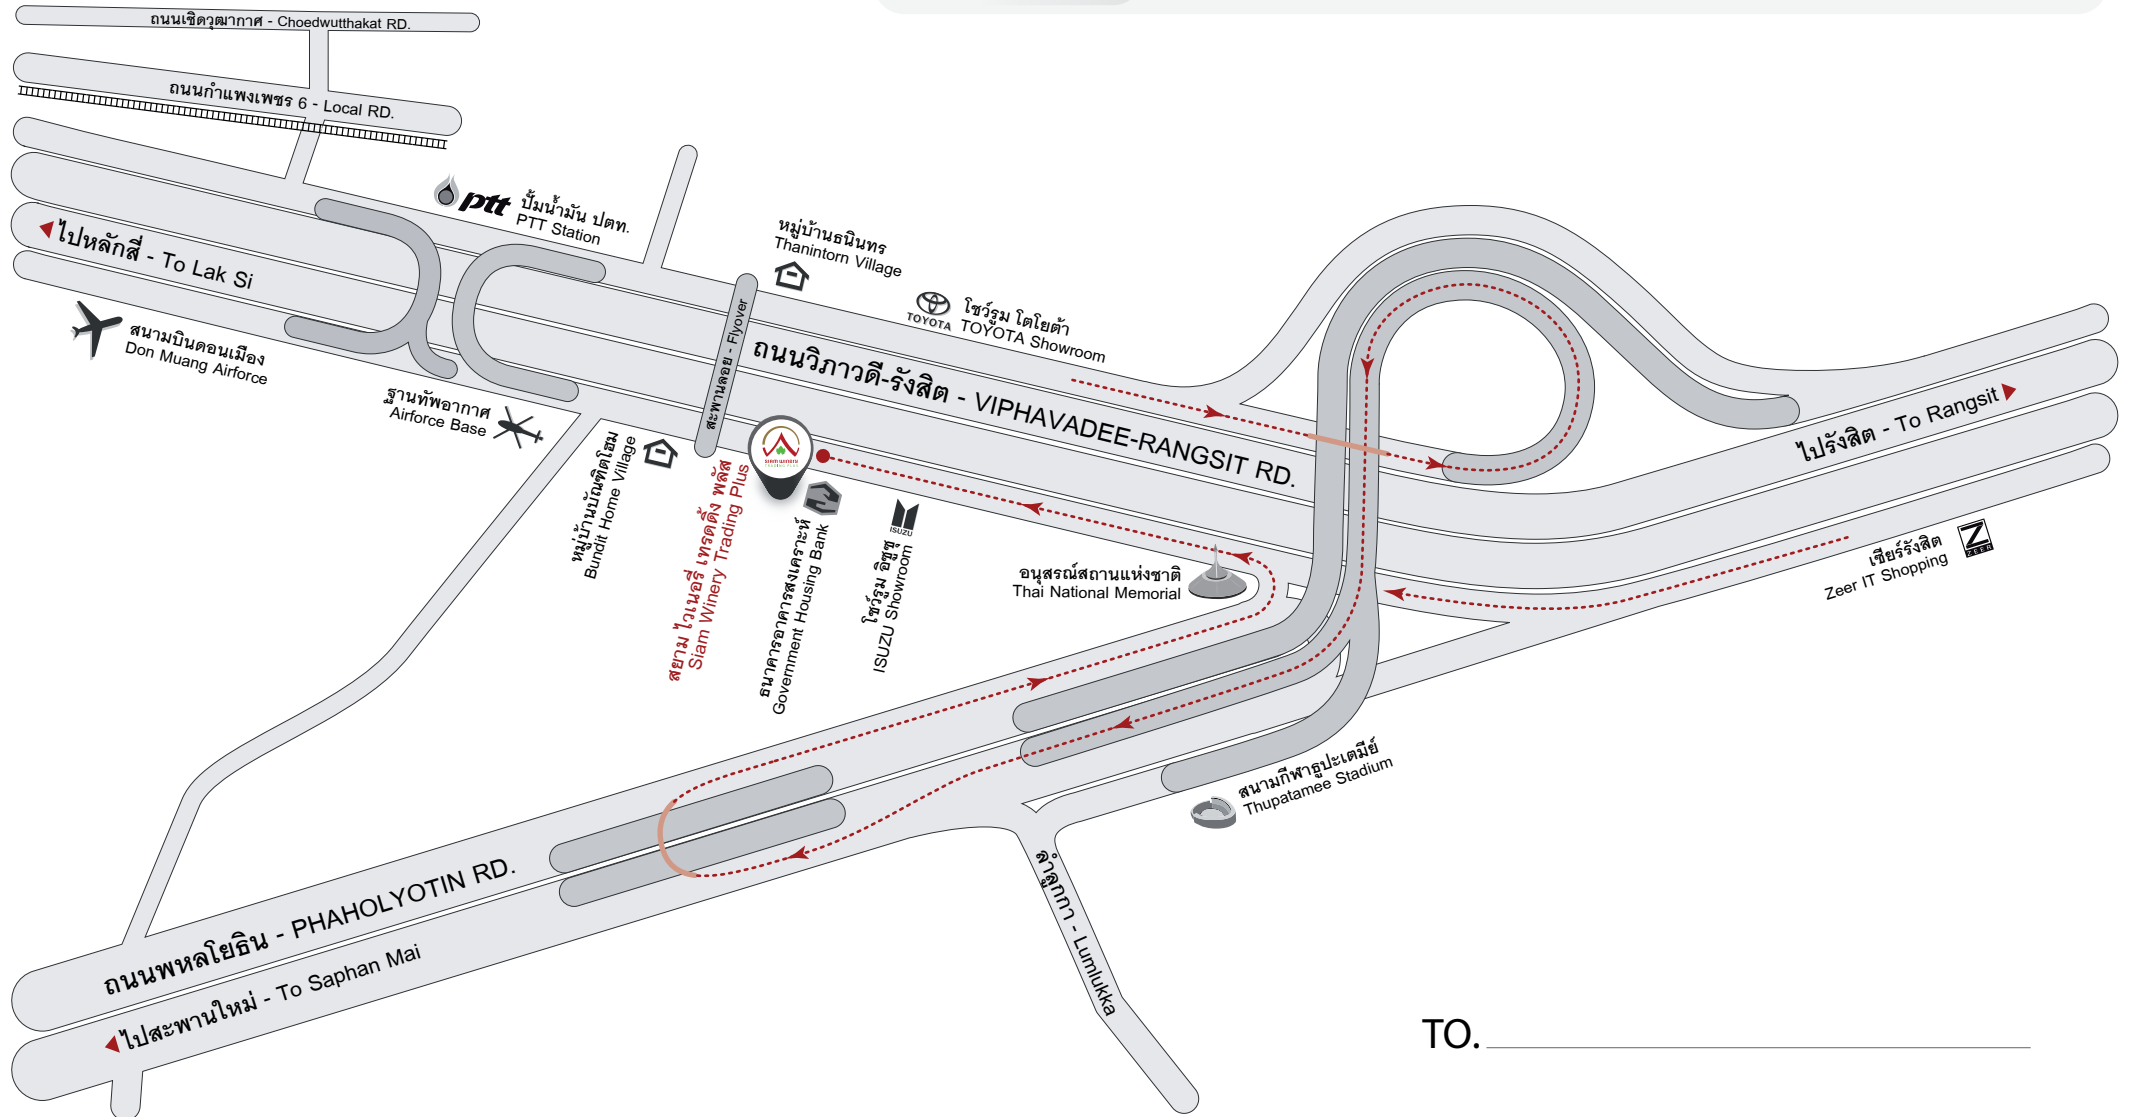

## SIAM WINERY TRADING PLUS CO.,LTD.

174/1-4 Soi. Viphavadee-Rangsit 78, Viphavadee-Rangsit Rd.,  
Sikun, Donmuang Bangkok 10210, Thailand

Tel. 0-2533-5600

TO. \_\_\_\_\_